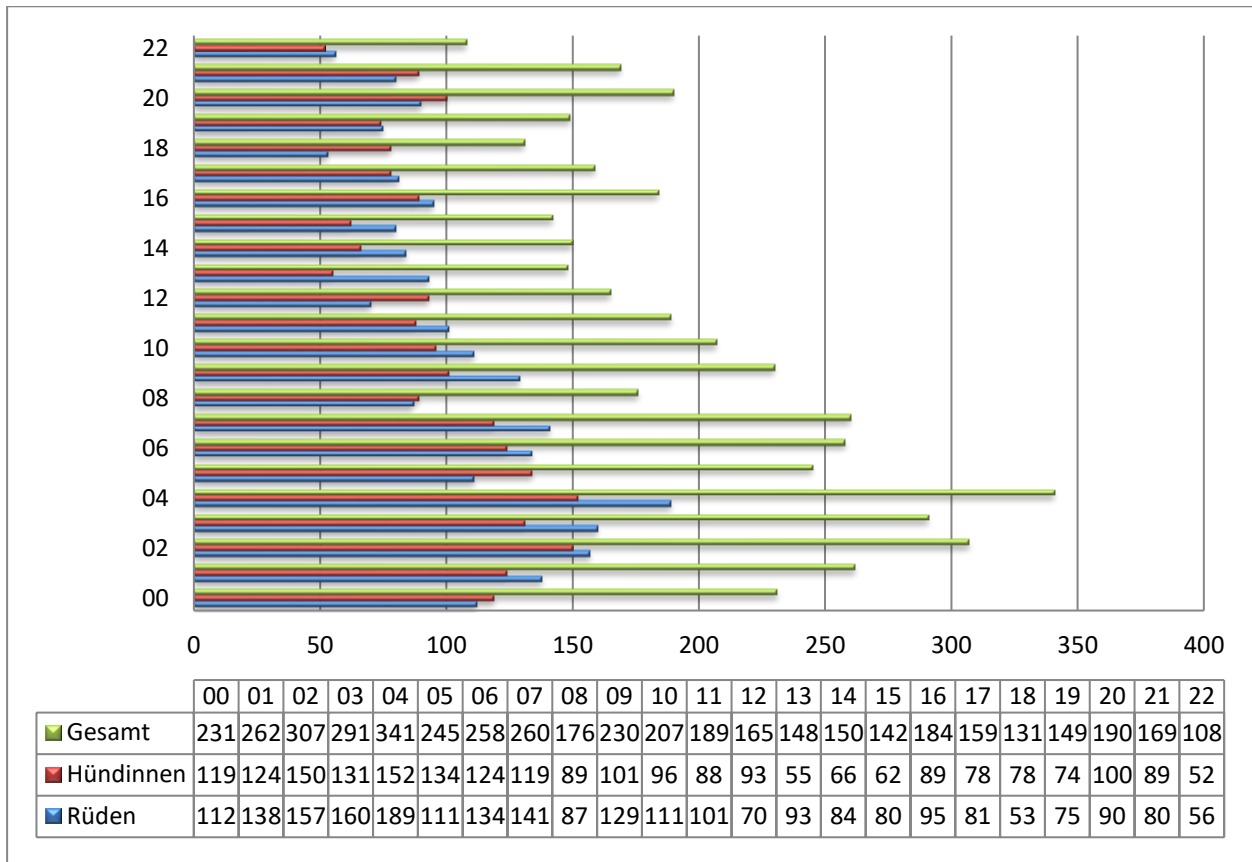

Gordon Setter