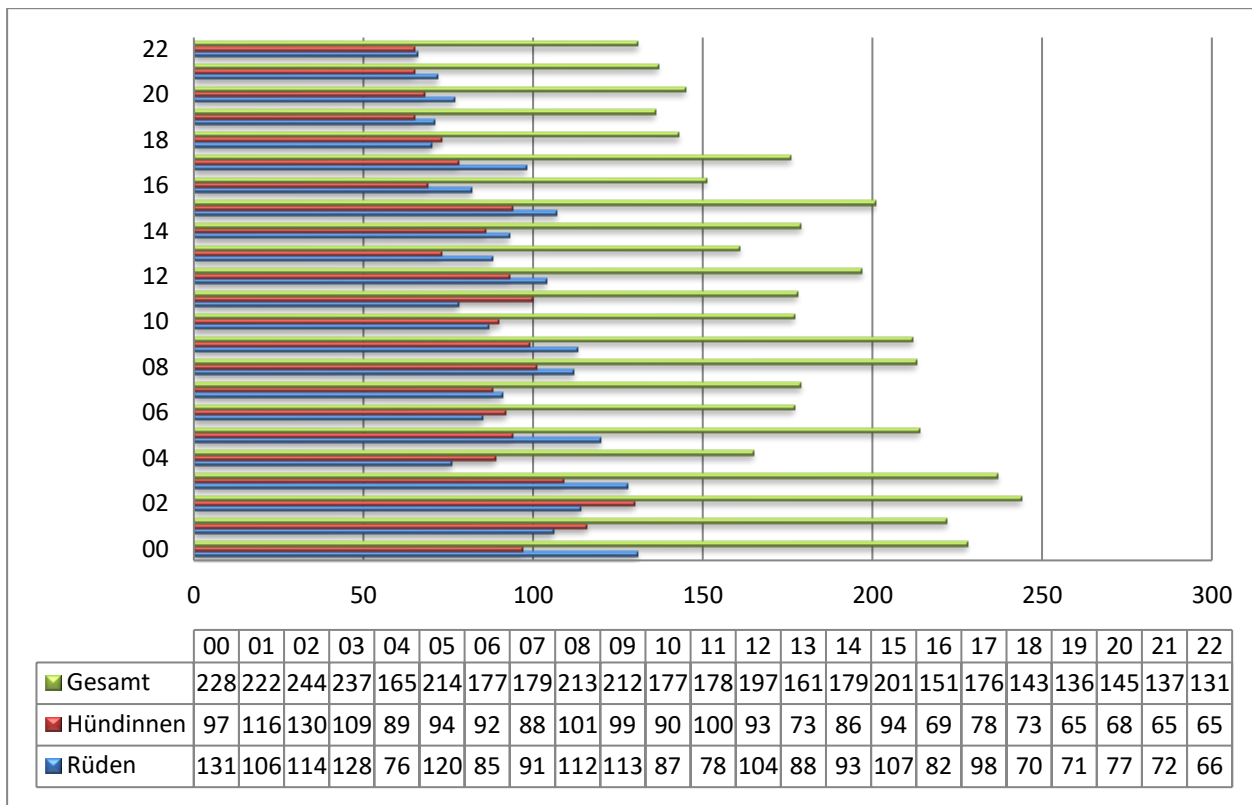

In Klammern der Vergleich zum Vorjahr

Welpenstatistik 2000 – 2022

English Setter

Gordon Setter

Irish Red Setter

Irish Red & White Setter

Pointer

Entwicklung der Welpenzahl /Anzahl der Würfe über alle Rassen