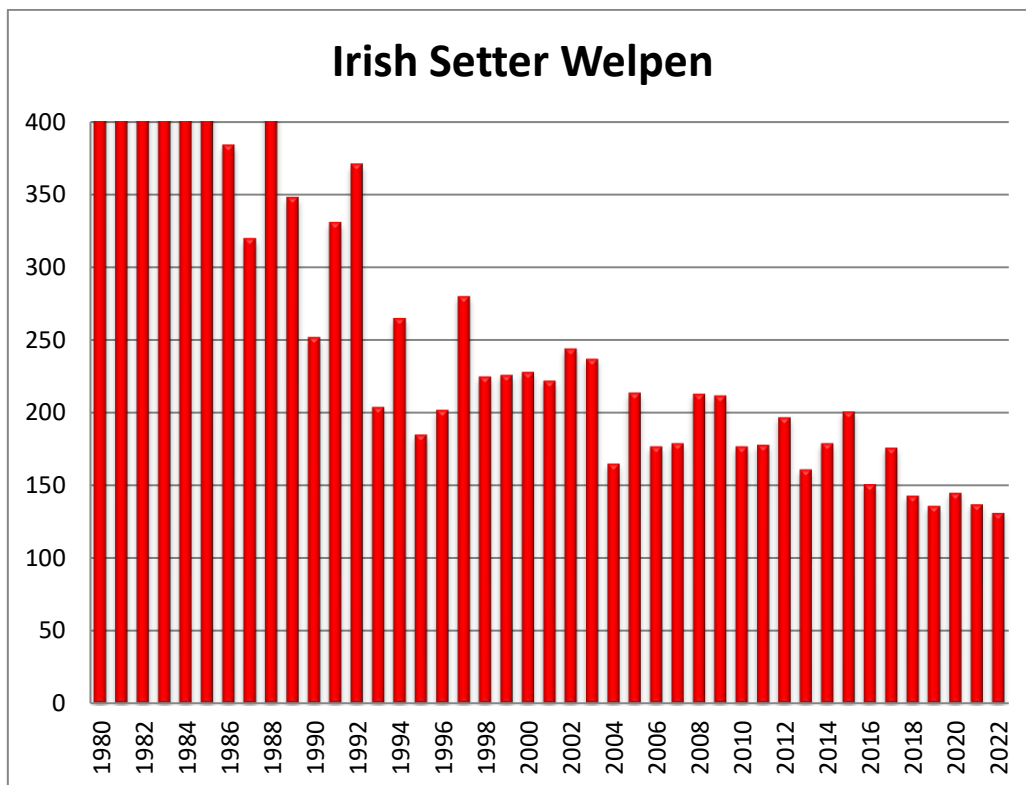

Entwicklung der Rassen von 1980 bis 2022