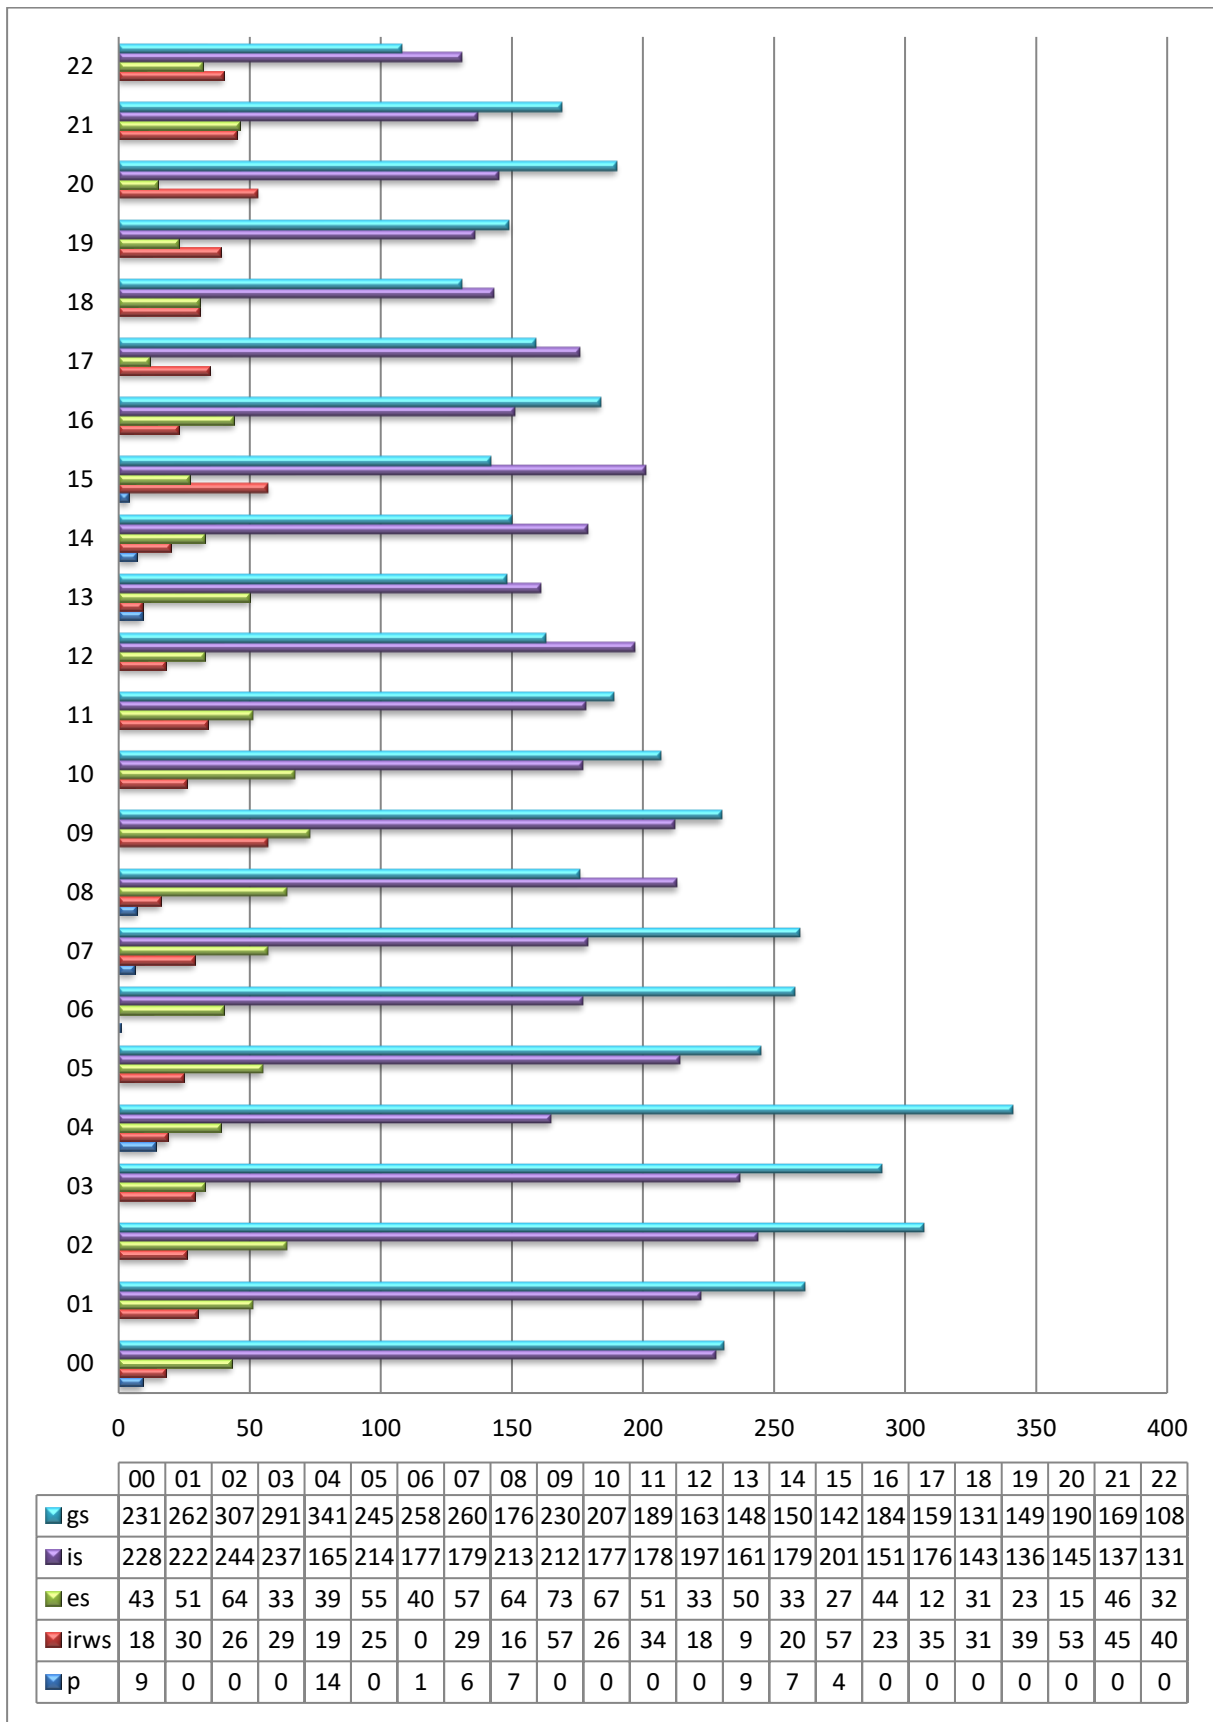

Rassevergleich zwischen 2000 und 2022