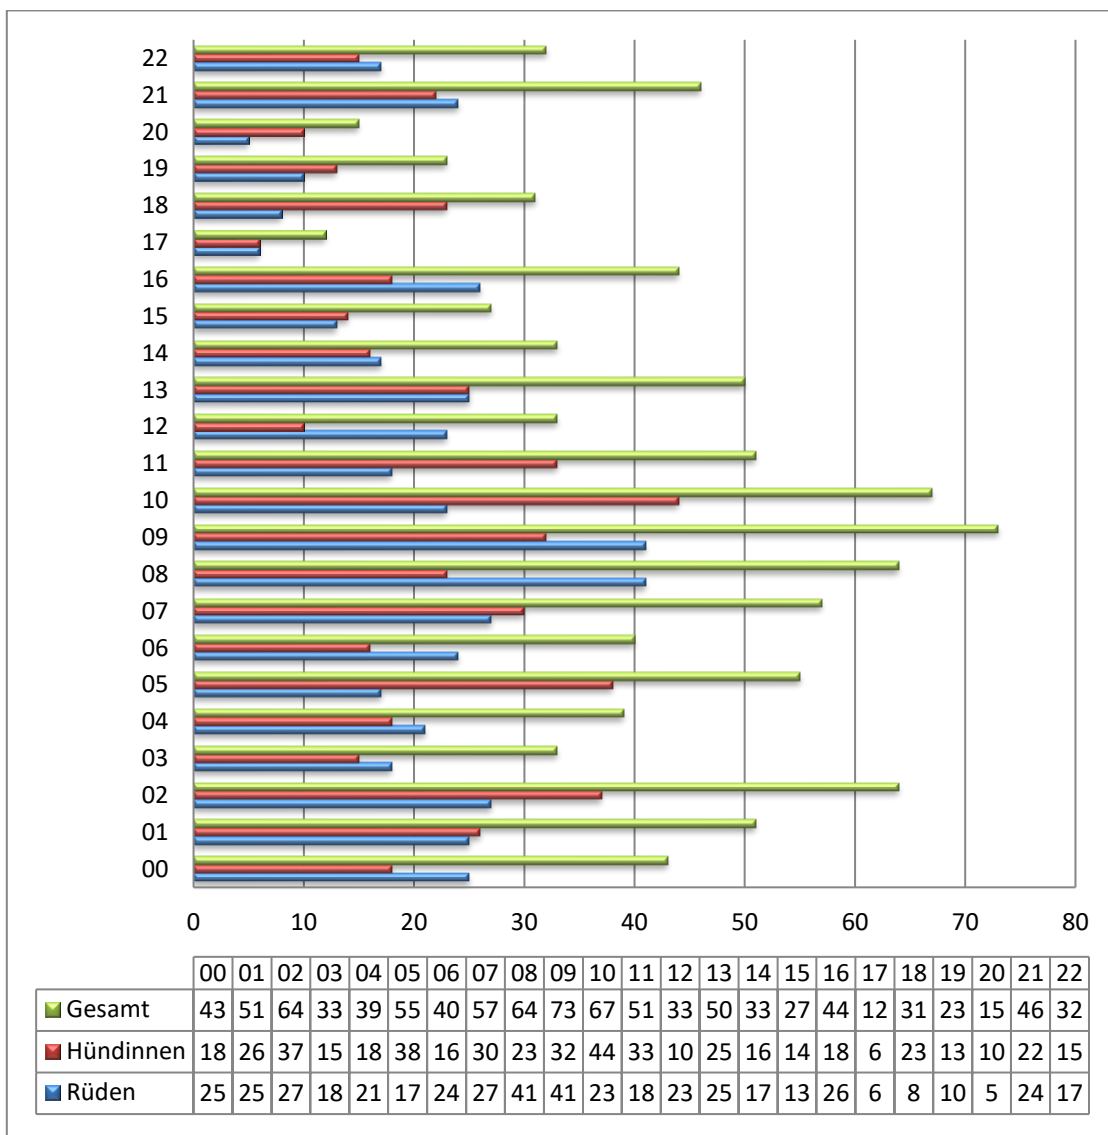

Welpenstatistik 2022

	Rüden	Hündinnen	Gesamt-Welpen	Würfe
Pointer	0	0	0 (0)	0 (0)
English Setter	17	15	32 (-14)	5 (-2)
Gordon Setter	56	52	108 (-61)	14 (-5)
Irish Red Setter	66	65	131 (-6)	15 (-3)
Irish R&W Setter	19	21	40 (-5)	7(0)
Gesamt	158(-44)	153(-42)	311 (-86)	41 (-10)

In Klammern der Vergleich zum Vorjahr

Welpenstatistik 2000 – 2022

English Setter