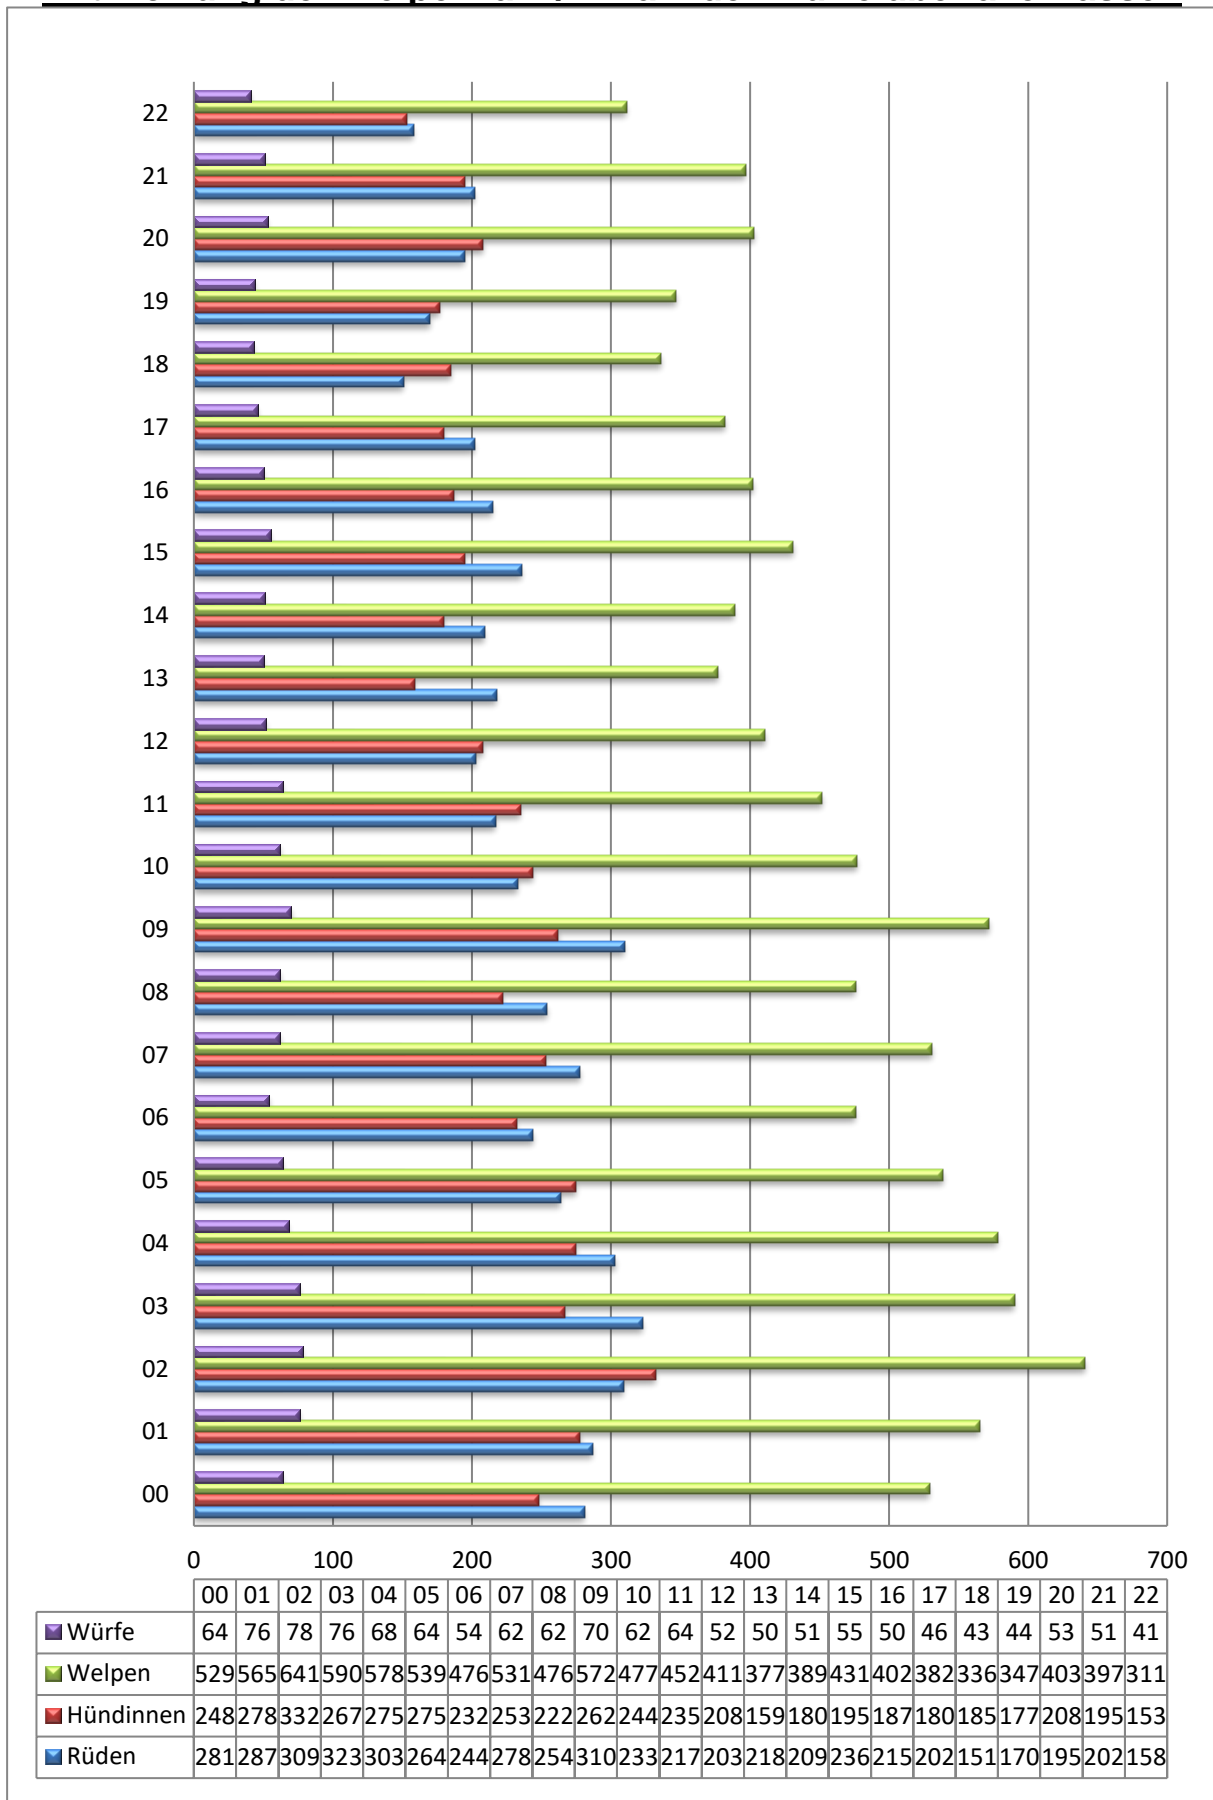

In Klammern der Vergleich zum Vorjahr

Welpenstatistik 2000 – 2022

English Setter

Gordon Setter

Irish Red Setter

Irish Red & White Setter

Pointer

Entwicklung der Welpenzahl /Anzahl der Würfe über alle Rassen