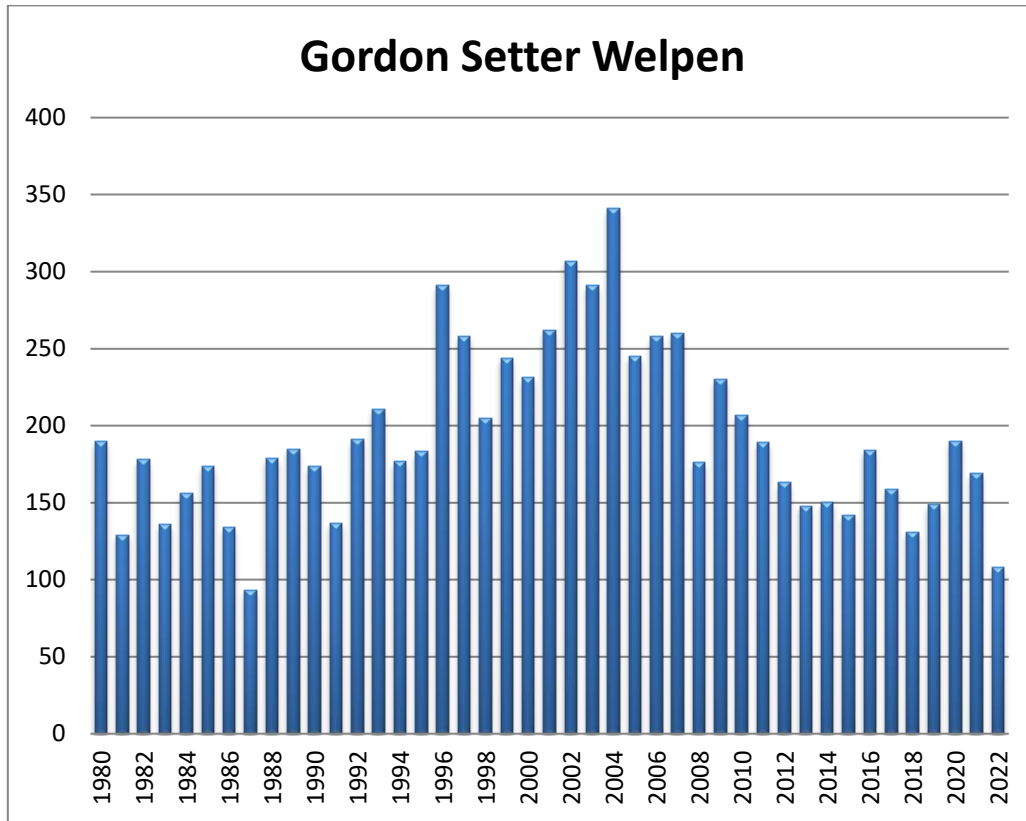

Entwicklung der Rassen von 1980 bis 2022