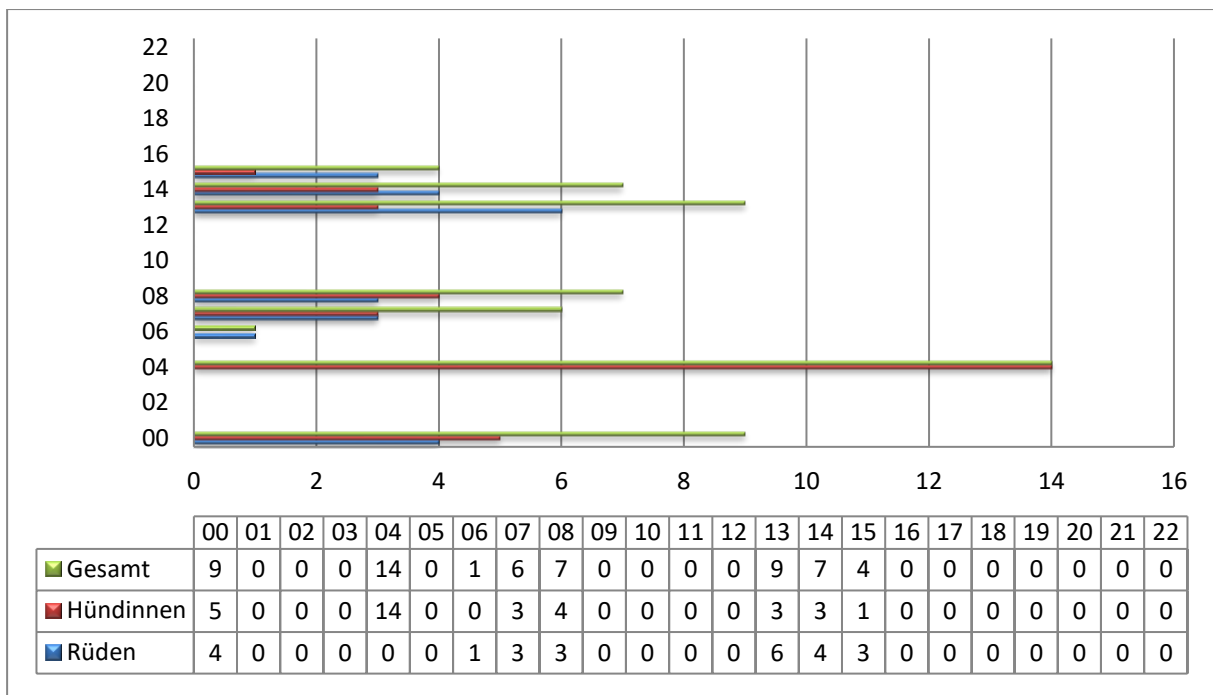

In Klammern der Vergleich zum Vorjahr

Welpenstatistik 2000 – 2022

English Setter

Gordon Setter

Irish Red Setter

Irish Red & White Setter

Pointer

Entwicklung der Welpenzahl /Anzahl der Würfe über alle Rassen