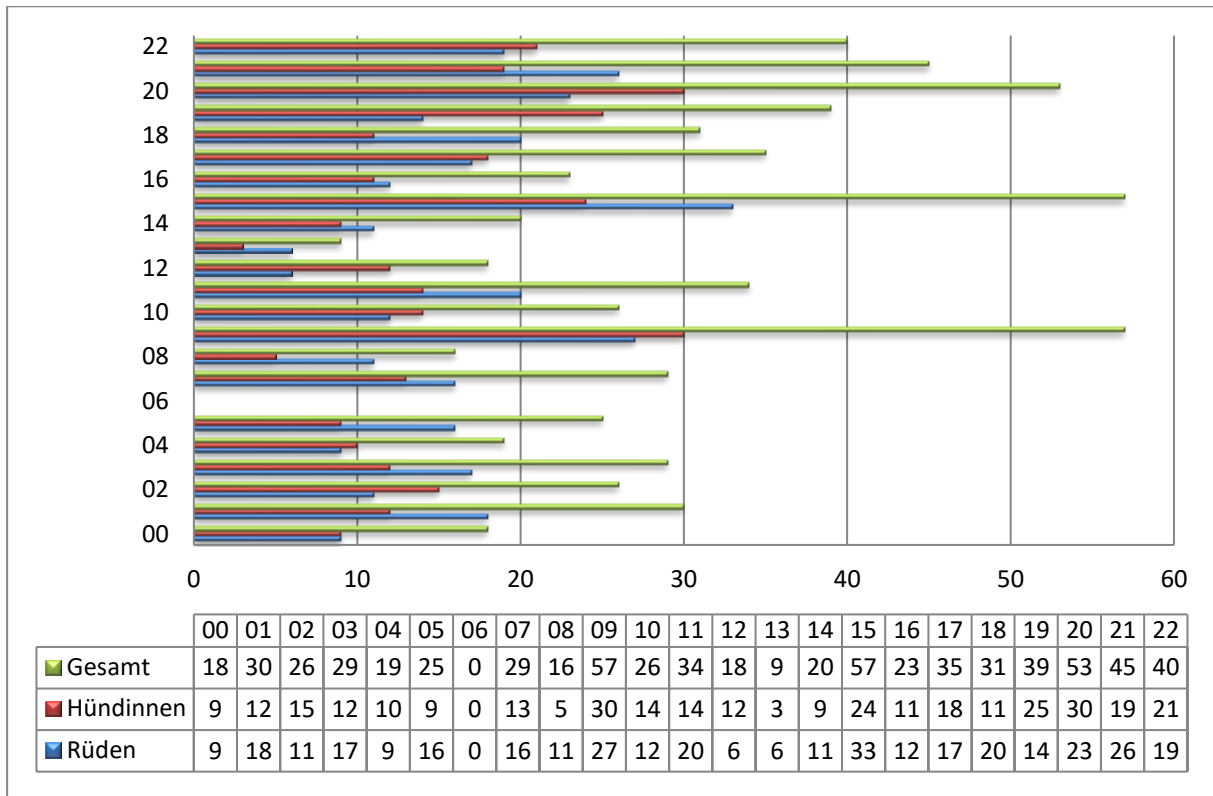

In Klammern der Vergleich zum Vorjahr

Welpenstatistik 2000 – 2022

English Setter

Gordon Setter

Irish Red Setter

Irish Red & White Setter

Pointer

Entwicklung der Welpenzahl /Anzahl der Würfe über alle Rassen